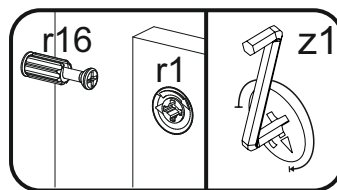

Code	Dimensions			Package	
001	666	283	16	2	1/1
002	300	270	16	1	1/1
003	300	204	16	2	1/1
005	666	66	16	1	1/1
006	666	66	16	1	1/1
007	666	283	16	2	1/1
008	666	66	16	1	1/1
009	666	66	16	1	1/1
010	300	66	16	2	1/1
Accessories				1	1/1

Accessories:

<p>8x e1 Ø7x50</p> 	<p>4x e19 Ø5x9</p> 	<p>2x e2 Ø6.3x13</p> 	<p>32x f1 Ø8x30</p> 
<p>2x f3</p> 	<p>2x g2</p> 	<p>2x p17 Ø6x50</p> 	<p>24x r1 Ø15x12</p> 
<p>4x r10 Ø7x34</p> 	<p>16x r16 Ø7x24</p> 	<p>24x s2</p> 	<p>1x z1</p> 

1

f1 	r1 	r16 	e2 	e19 	g2
x32	x24	x16	x2	x4	x2

2

e1
x8

3

x2

4

5