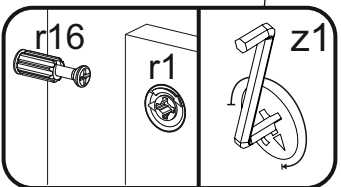

Code	Dimensions			Package	
001	666	283	16	2	1/1
002	300	270	16	1	1/1
003	300	204	16	2	1/1
005	666	66	16	1	1/1
006	666	66	16	1	1/1
007	666	283	16	2	1/1
008	666	66	16	1	1/1
009	666	66	16	1	1/1
010	300	66	16	2	1/1
Accessories				1	1/1

Accessories:

<p>8x e1 Ø7x50</p> 	<p>4x e19 Ø5x9</p> 	<p>2x e2 Ø6.3x13</p> 	<p>32x f1 Ø8x30</p> 
<p>2x f3</p> 	<p>2x g2</p> 	<p>2x p17 Ø6x50</p> 	<p>24x r1 Ø15x12</p> 
<p>4x r10 Ø7x34</p> 	<p>16x r16 Ø7x24</p> 	<p>24x s2</p> 	<p>1x z1</p> 

1

f1 	r1 	r16 	e2 	e19 	g2
x32	x24	x16	x2	x4	x2

2

e1
x8

3

x2

4

5